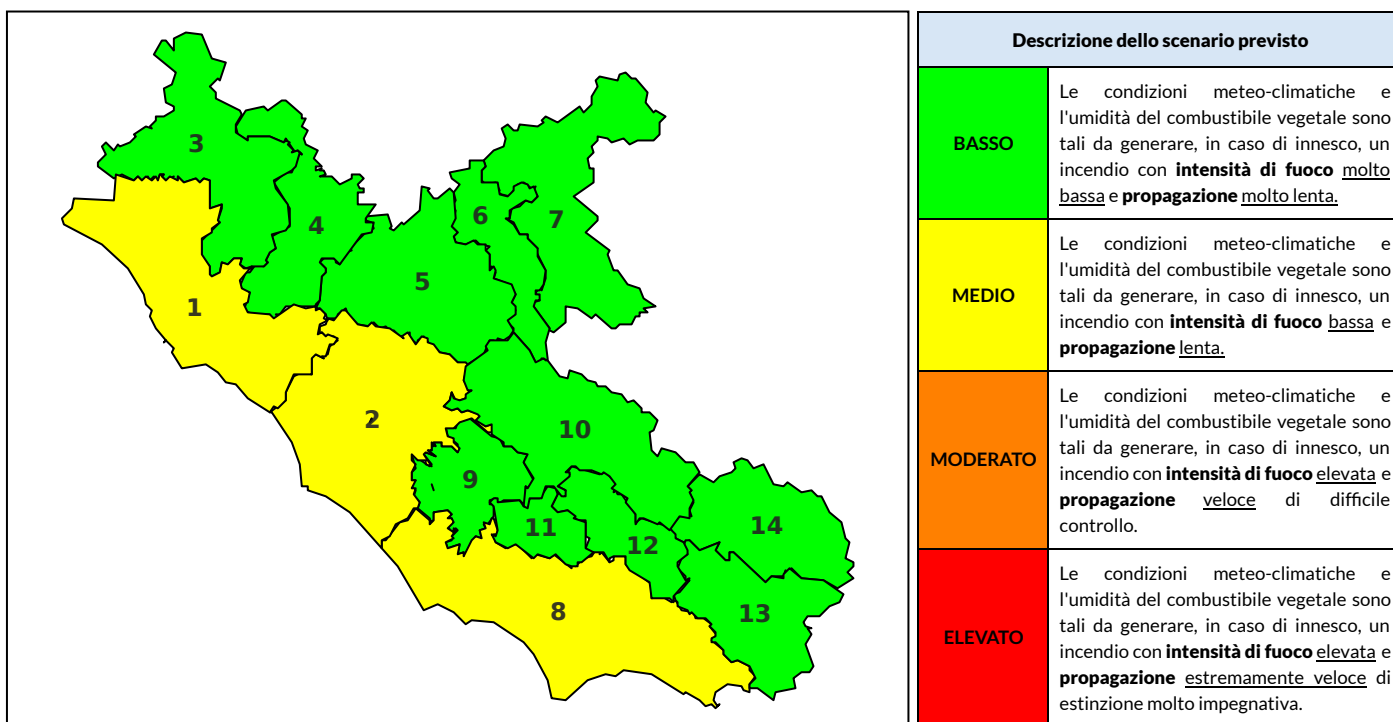

BOLLETTINO DI PERICOLOSITA' DA INCENDI BOSCHIVI

Previsioni per domani 13-9-2024

Livello di pericolosità da incendio boschivo per Zona di Allerta AIB

Bollettino emesso nel periodo della campagna AIB Lazio sulla base del modello previsionale RISICOLazio, sviluppato in collaborazione con Fondazione CIMA, che fornisce un supporto per la valutazione della Pericolosità da incendio boschivo aggregata sulle Zone di Allerta AIB, approvate come parte integrante del Piano AIB Lazio 2020-2022 con DGR n° 270 del 15/05/2020. Il dettaglio della distribuzione dei Comuni nelle Zone AIB è consultabile al link <https://protezionecivile.regione.lazio.it/zone_allerta_aib_comuni/>. Le Norme Comportamentali per la popolazione sono consultabili al link <https://protezionecivile.regione.lazio.it/norme_comportamentali_aib/>.

Zona AIB	1	2	3	4	5	6	7	8	9	10	11	12	13	14
Livello Pericolosità	MEDIO	MEDIO	BASSO	BASSO	BASSO	BASSO	BASSO	MEDIO	BASSO	BASSO	BASSO	BASSO	BASSO	BASSO