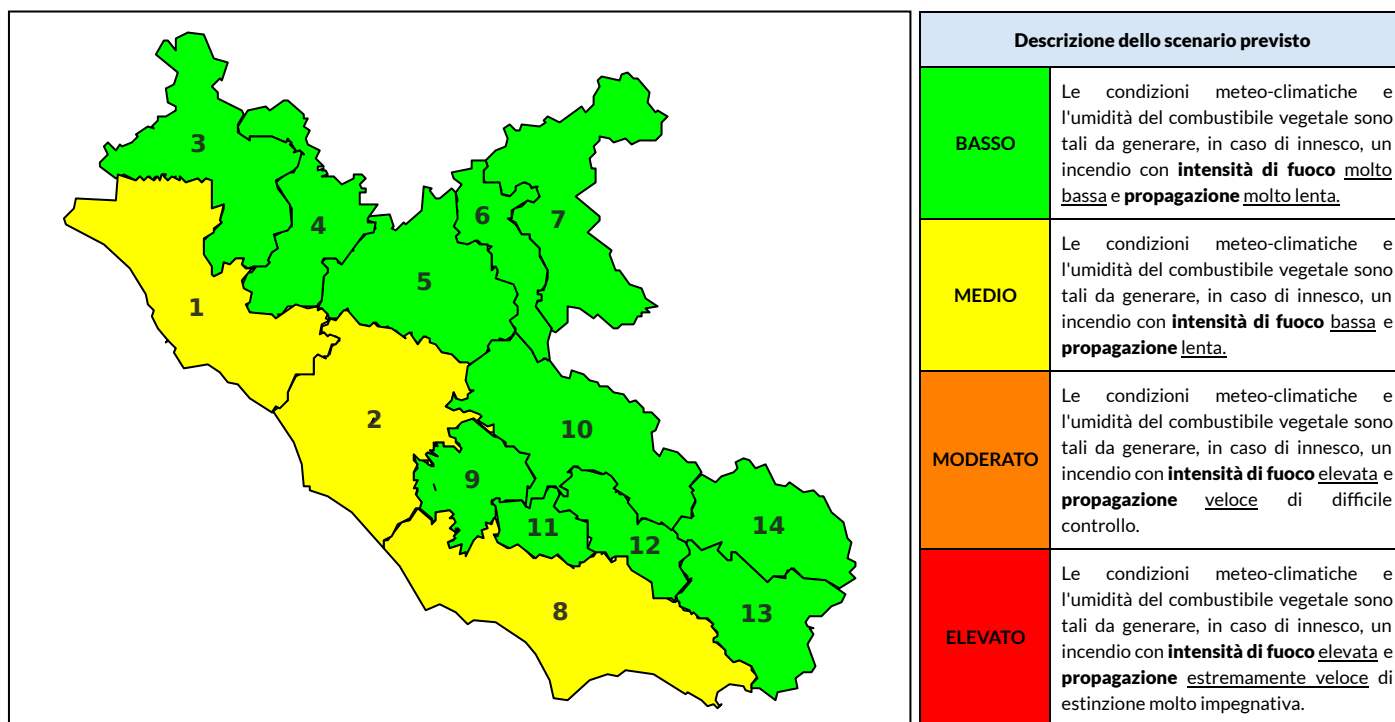

BOLLETTINO DI PERICOLOSITA' DA INCENDI BOSCHIVI

Previsioni per oggi 12-9-2024

Livello di pericolosità da incendio boschivo per Zona di Allerta AIB

Bollettino emesso nel periodo della campagna AIB Lazio sulla base del modello previsionale RISICOLazio, sviluppato in collaborazione con Fondazione CIMA, che fornisce un supporto per la valutazione della Pericolosità da incendio boschivo aggregata sulle Zone di Allerta AIB, approvate come parte integrante del Piano AIB Lazio 2020-2022 con DGR n° 270 del 15/05/2020. Il dettaglio della distribuzione dei Comuni nelle Zone AIB è consultabile al link https://protezionecivile.regione.lazio.it/zone_allerta_aib_comuni/. Le Norme Comportamentali per la popolazione sono consultabili al link https://protezionecivile.regione.lazio.it/norme_comportamentali_aib/.

Zona AIB	1	2	3	4	5	6	7	8	9	10	11	12	13	14
Livello Pericolosità	MEDIO	MEDIO	BASSO	BASSO	BASSO	BASSO	BASSO	MEDIO	BASSO	BASSO	BASSO	BASSO	BASSO	BASSO

NOTE

BOLLETTINO DI PERICOLOSITA' DA INCENDI BOSCHIVI

Previsioni per domani 13-9-2024

Livello di pericolosità da incendio boschivo per Zona di Allerta AIB

Bollettino emesso nel periodo della campagna AIB Lazio sulla base del modello previsionale RISICOLazio, sviluppato in collaborazione con Fondazione CIMA, che fornisce un supporto per la valutazione della Pericolosità da incendio boschivo aggregata sulle Zone di Allerta AIB, approvate come parte integrante del Piano AIB Lazio 2020-2022 con DGR n° 270 del 15/05/2020. Il dettaglio della distribuzione dei Comuni nelle Zone AIB è consultabile al link https://protezionecivile.regione.lazio.it/zone_allerta_aib_comuni/. Le Norme Comportamentali per la popolazione sono consultabili al link https://protezionecivile.regione.lazio.it/norme_comportamentali_aib/.